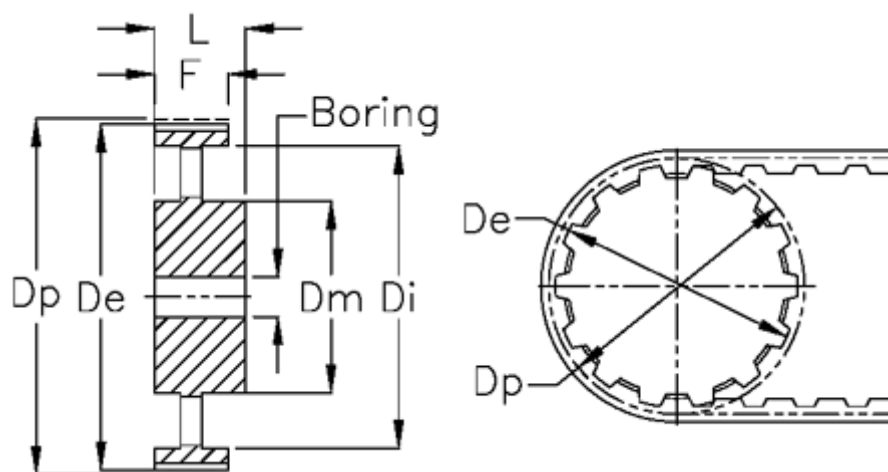

Varenummer: 604144192030
Beskrivelse: Tandremskive med nav
HTD 192 8M 30

Mål

Boring = 20	Tandantal = 192
Bredde = 30	Type = 8M
De = 487.55	Vægt = 16
Di = 460	
Dm = 100	
Dp = 488.92	
F = 38	
L = 48	